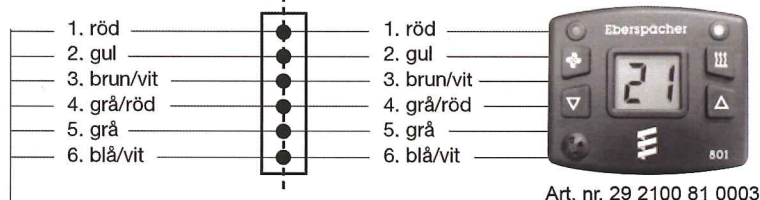

7 Elektriskt system

Bränslepump
Bränslepumpens anslutning (grön/röd och brun kabel) är inte polaritetsbunden.

Säkringar

Säkringstabell		
	12v	24v
D2 / D4	5 / 20A	5 / 10A
D5	5 / 25A	5 / 25A

Inkoppling av Minireglage med display

Art. nr. 29 2100 81 0003

Följande kablar från värmaren används inte och ska isoleras: vit/röd, blå, blå/violett, brun

Inkoppling av Minireglage med extern temperatursensor

Art. nr. 22 1000 32 07 00

Art. nr. 25 1774 89 0300

Följande kablar från värmaren används inte och ska isoleras: blå/vit, vit/röd, blå, blå/violett, brun

Inkoppling av EasyStart Select med extern tempensor

Art. nr. 22 1000 34 13 00

Art. nr. 25 1774 89 0300