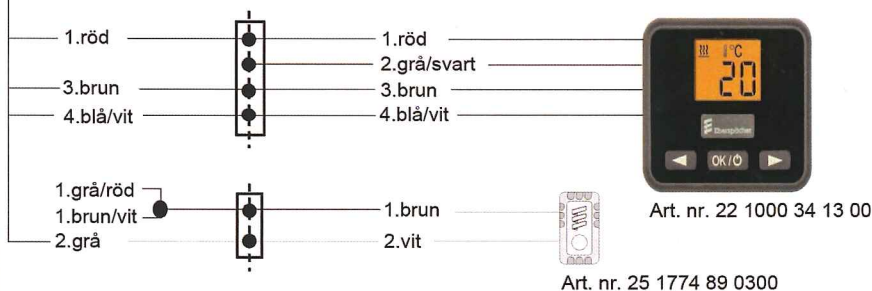

7 Elektriskt system

Bränslepump
Bränslepumpens anslutning (grön/röd och brun kabel) är inte polaritetsbunden.

Säkringar

Säkringstabell		
	12v	24v
D2 / D4	5 / 20A	5 / 10A
D5	5 / 25A	5 / 25A

Inkoppling av Minireglage med display

Art. nr. 29 2100 81 0003

Följande kablar från värmaren används inte och ska isoleras: vit/röd, blå, blå/violett, brun

Inkoppling av Minireglage med extern temperatursensor

Art. nr. 22 1000 32 07 00

Art. nr. 25 1774 89 0300

Följande kablar från värmaren används inte och ska isoleras: blå/vit, vit/röd, blå, blå/violett, brun

Inkoppling av EasyStart Select med extern tempensor

Art. nr. 22 1000 34 13 00

Art. nr. 25 1774 89 0300

Följande kablar från värmaren används inte och ska isoleras: gul, vit/röd, blå, blå/violett

Information

För mer information se bifogat kopplingschema som medföljer respektive kontrollenhet.