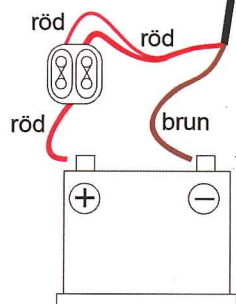

7 Elektriskt system

Bränslepump
Bränslepumpens anslutning (grön/röd och brun kabel) är inte polaritetsbunden.

Säkringar

Säkringstabell		
	12v	24v
D2 / D4	5 / 20A	5 / 10A
D5	5 / 25A	5 / 25A

Inkoppling av Minireglage med display

Art. nr. 29 2100 81 0003

Följande kablar från värmaren används inte och ska isoleras: vit/röd, blå, blå/violett, brun

Inkoppling av Minireglage med extern temperatursensor

Art. nr. 22 1000 32 07 00

Art. nr. 25 1774 89 0300

Följande kablar från värmaren används inte och ska isoleras: blå/vit, vit/röd, blå, blå/violett, brun

Inkoppling av EasyStart Select med extern tempensor

Art. nr. 22 1000 34 13 00

Art. nr. 25 1774 89 0300

Följande kablar från värmaren används inte och ska isoleras: gul, vit/röd, blå, blå/violett

Information

För mer information se bifogat kopplingschema som medföljer respektive kontrollenhet.