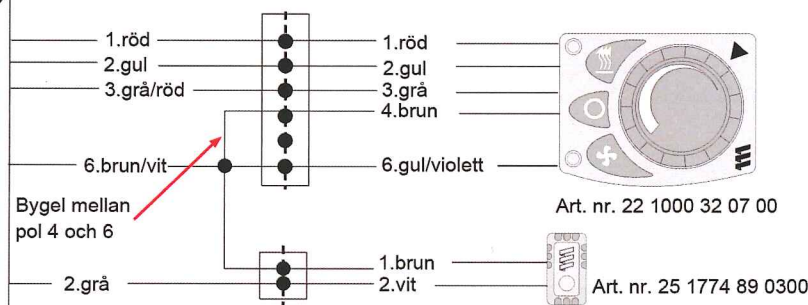

7 Elektriskt system

Bränslepump
Bränslepumpens anslutning (grön/röd och brun kabel) är inte polaritetsbunden.

Säkringar

Säkringstabell		
	12v	24v
D2 / D4	5 / 20A	5 / 10A
D5	5 / 25A	5 / 25A

Inkoppling av Minireglage med display

Art. nr. 29 2100 81 0003

Följande kablar från värmaren används inte och ska isoleras: vit/röd, blå, blå/violett, brun

Inkoppling av Minireglage med extern temperatursensor

Art. nr. 22 1000 32 07 00

Art. nr. 25 1774 89 0300

Följande kablar från värmaren används inte och ska isoleras: blå/vit, vit/röd, blå, blå/violett, brun

Inkoppling av EasyStart Select med extern tempensor

Art. nr. 22 1000 34 13 00

Art. nr. 25 1774 89 0300

Följande kablar från värmaren används inte och ska isoleras: gul, vit/röd, blå, blå/violett

Information

För mer information se bifogat kopplingschema som medföljer respektive kontrollenhet.