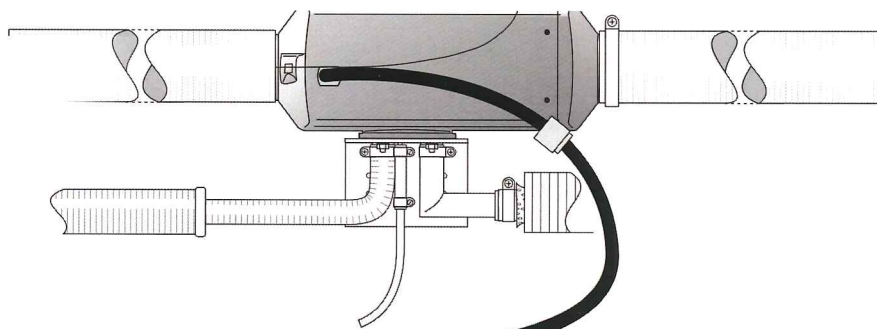

7 Elektriskt system

Bränslepump
Bränslepumpens anslutning (grön/röd och brun kabel) är inte polaritetsbunden.

Säkringar

Säkringstabell		
	12v	24v
D2 / D4	5 / 20A	5 / 10A
D5	5 / 25A	5 / 25A

Inkoppling av Minireglage med display

Art. nr. 29 2100 81 0003

Följande kablar från värmaren används inte och ska isoleras: vit/röd, blå, blå/violett, brun

Inkoppling av Minireglage med extern temperatursensor

Art. nr. 22 1000 32 07 00

Art. nr. 25 1774 89 0300