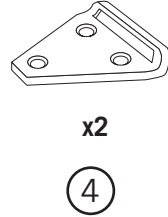

Båtsystem

BU60P - Monteringsanvisning

Båtsystem AB, Traneredsvägen 112, 426 53 Västra Frölunda, Tel: 031-69 03 80, Fax: 031-690097
www.batsystem.se, info@batsystem.se

Detta behöver du:
You will need this: