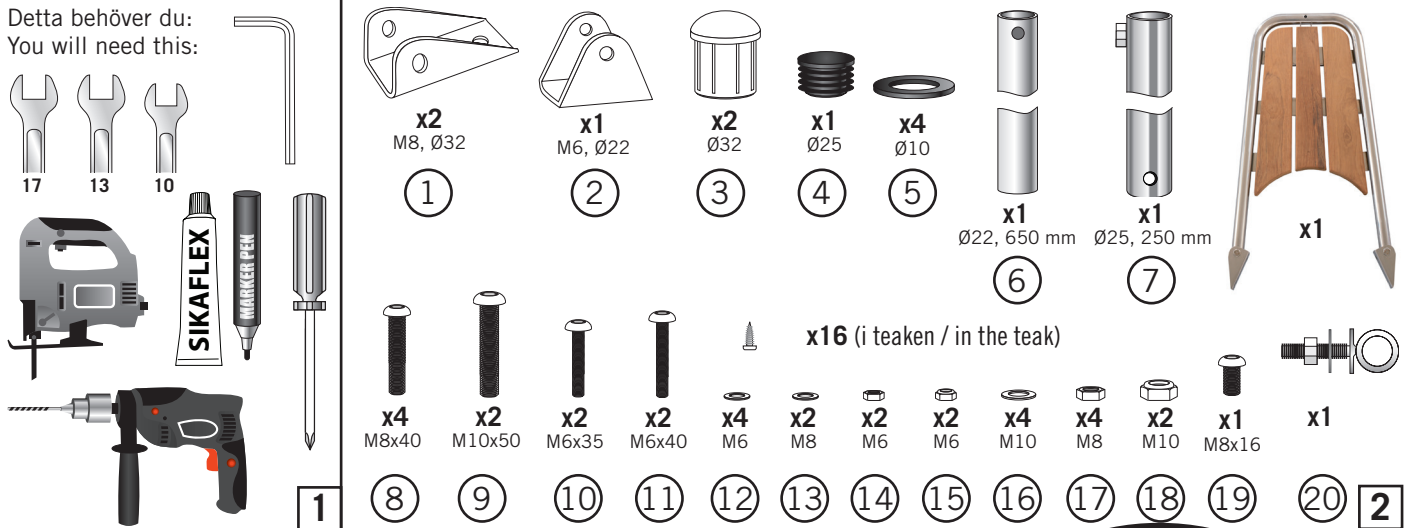

**!** **OBS:** Detta båttillbehör är endast för bruk till sjöss. **NOTE:** This boat accessory is only to be used at sea.

Detta behöver du:  
 You will need this:

Montering/mounting:

\* Efter behov./  
 If needed