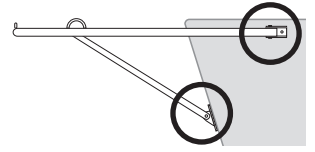

Anpassa teaken efter förens form. / Customize the teak after the bow shape.

**SIKAFLEX**

Täta med Sikaflex vid infästningarna mot skrovet.  
Use Sikaflex on the fittings.