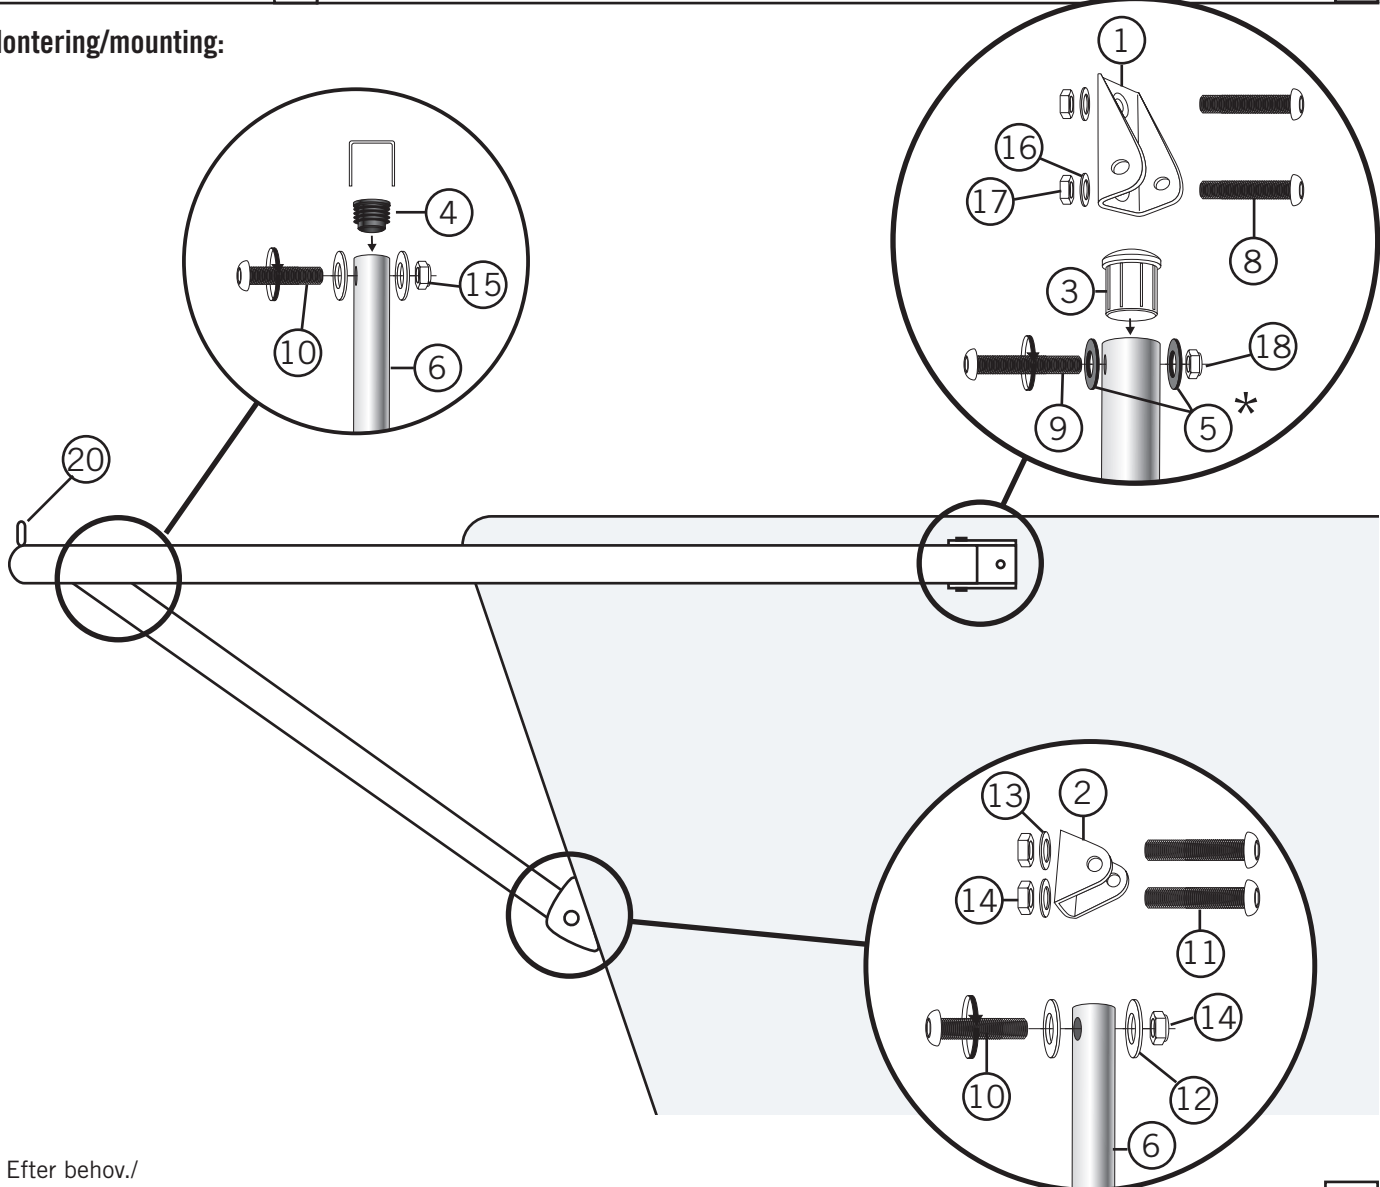

**!** **OBS:** Detta båttillbehör är endast för bruk till sjöss. **NOTE:** This boat accessory is only to be used at sea.

Detta behöver du:  
 You will need this:

Montering/mounting:

\* Efter behov./  
 If needed

Anpassa teaken efter förens form. / Customize the teak after the bow shape.

**SIKAFLEX**

Täta med Sikaflex vid infästningarna mot skrovet.  
Use Sikaflex on the fittings.