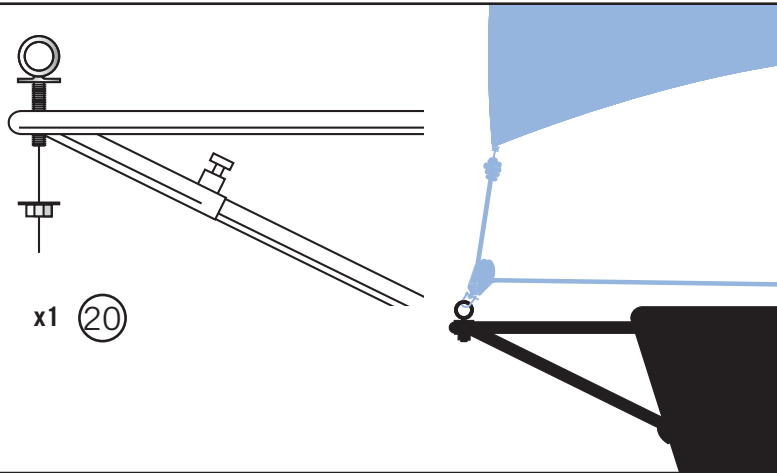

Anpassa teaken efter förens form. / Customize the teak after the bow shape.

**SIKAFLEX**

Täta med Sikaflex vid infästningarna mot skrovet.  
Use Sikaflex on the fittings.