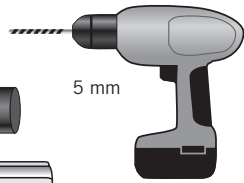

Båtsystem

BU60P - Monteringsanvisning

Båtsystem AB, Traneredsvägen 112, 426 53 Västra Frölunda, Tel: 031-69 03 80, Fax: 031-690097
www.batsystem.se, info@batsystem.se

Detta behöver du:
You will need this: