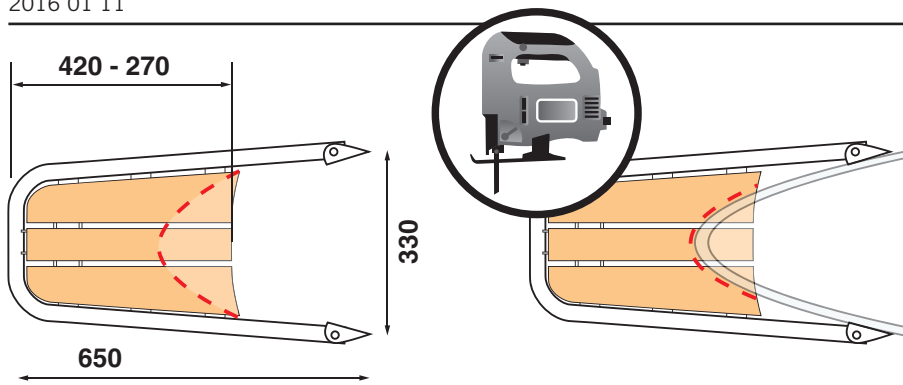

Anpassa teaken efter förens form. / Customize the teak after the bow shape.

**SIKAFLEX**

Täta med Sikaflex vid infästningarna mot skrovet.  
Use Sikaflex on the fittings.