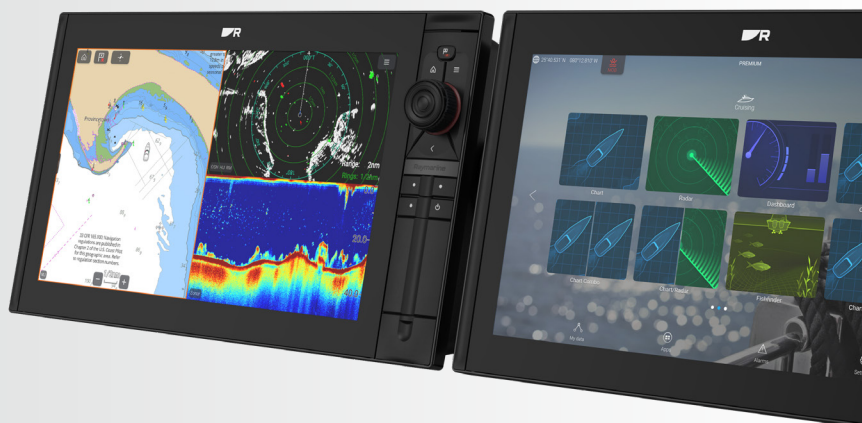

AXIOM 2 PRO S

KARTPLOTTERE I NETTVERK

Axiom 2 Pro kombinerer kartplotter, sonar, radar, autopilot og video til et kraftig alt-i-ett-navigasjonssystem. Med Axiom 2 Pro kan du navigere smartere og utvide systemet, takket være det intuitive operativsystemet LightHouse. Planlegg din neste reise og vær trygg med Axiom 2 Pros HybridTouch™ – med brukervennlig berøringsfunksjonalitet og tastatur. Axiom 2 Pro-kartplottere har et innebygd en kanal Høy CHIRP-ekkolodd – den perfekte ekkoloddsløsningen for pålitelig dybde og utforskning under vann. Axiom Pro 2 er tilgjengelig i skjermstørrelsene 9, 12 eller 16 tommer.

AXIOM 2 PRO – VIKTIGE SPESIFIKASJONER

- Kom i gang med en rask 6-kjernes prosessor
- HydroTough™ skjerm med vann avisende nanobelegg, pålitelig berørings-skjermkontroll og overlegen sikt i sollys
- Sikker HybridTouch™-kontroll og et utskiftbart autopilotastatur eller brukerprogrammerbare taster
- Integrert Høy CHIRP-ekkolodd for CPT-S givere for på hekk, innvendig eller gjennomgående montering
- Smart skjembelysning, en lysføler justerer automatisk lysstyrken på skjermen for dag og kveld
- Skap ditt eget Axiom 2 Pro-system med flere Axiom-skjermer i nettverk
- Hold deg underholdt med strømming av apper og Axiom 2 Pros HDMI- og lydutgang for eksterne skjermer og underholdningssystemer